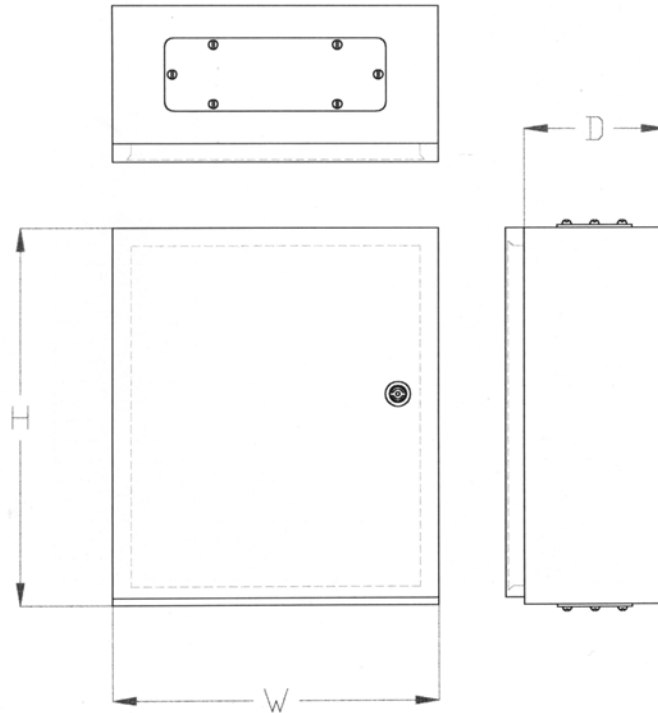

Schakelkasten

Taurus Range

| Type | W | H | D |
|------|-----|------|-----|
| B3 | 200 | 300 | 200 |
| B4 | 300 | 300 | 200 |
| B5 | 300 | 400 | 200 |
| B6 | 300 | 500 | 200 |
| B7 | 400 | 300 | 200 |
| B8 | 400 | 400 | 200 |
| B9 | 400 | 500 | 200 |
| B10 | 400 | 500 | 250 |
| B11 | 400 | 600 | 200 |
| B12 | 400 | 600 | 250 |
| B13 | 500 | 500 | 200 |
| B14 | 500 | 600 | 200 |
| B15 | 500 | 700 | 200 |
| B16 | 500 | 700 | 250 |
| B17 | 600 | 400 | 200 |
| B18 | 600 | 400 | 300 |
| B19 | 600 | 600 | 200 |
| B20 | 600 | 600 | 300 |
| B21 | 600 | 800 | 200 |
| B22 | 600 | 800 | 250 |
| B23 | 600 | 800 | 300 |
| B24 | 600 | 1000 | 250 |
| B25 | 600 | 1000 | 300 |

Datum opmaak : 27-04-05

Blad **1/2**
Bladzijde **70.40.01**

Schakelkasten

Taurus Range

| Type | W | H | D |
|-----------------|------|------|-----|
| VERVOLG | | | |
| B26 | 600 | 1200 | 300 |
| B27 | 800 | 800 | 300 |
| B28 | 800 | 1000 | 300 |
| B29 | 800 | 1200 | 300 |
| 2 deuren | | | |
| B30 | 800 | 600 | 300 |
| B31 | 1000 | 800 | 200 |
| B32 | 1000 | 800 | 300 |
| B33 | 1000 | 1000 | 300 |
| B34 | 1000 | 1200 | 300 |

- Type B3-B29 1 deur
- Type B30-B34 2 deuren
- Kabel doorgang op boven en onderzijde
- Standaard kleur : Ral 7032

Datum opmaak : 27-04-05

Blad **2/2**
Bladzijde **70.40.01**