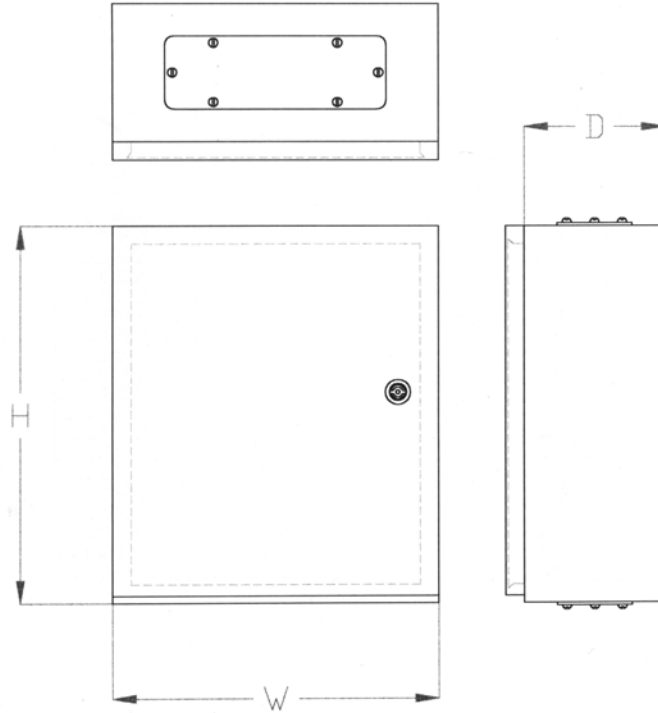

Schakelkasten

Taurus Range

| Type | W | H | D |
|------|-----|------|-----|
| B3 | 200 | 300 | 200 |
| B4 | 300 | 300 | 200 |
| B5 | 300 | 400 | 200 |
| B6 | 300 | 500 | 200 |
| B7 | 400 | 300 | 200 |
| B8 | 400 | 400 | 200 |
| B9 | 400 | 500 | 200 |
| B10 | 400 | 500 | 250 |
| B11 | 400 | 600 | 200 |
| B12 | 400 | 600 | 250 |
| B13 | 500 | 500 | 200 |
| B14 | 500 | 600 | 200 |
| B15 | 500 | 700 | 200 |
| B16 | 500 | 700 | 250 |
| B17 | 600 | 400 | 200 |
| B18 | 600 | 400 | 300 |
| B19 | 600 | 600 | 200 |
| B20 | 600 | 600 | 300 |
| B21 | 600 | 800 | 200 |
| B22 | 600 | 800 | 250 |
| B23 | 600 | 800 | 300 |
| B24 | 600 | 1000 | 250 |
| B25 | 600 | 1000 | 300 |

Datum opmaak : 27-04-05

Blad **1/2**
Bladzijde **70.40.01**

Schakelkasten

Taurus Range

| Type | W | H | D |
|-----------------|------|------|-----|
| VERVOLG | | | |
| B26 | 600 | 1200 | 300 |
| B27 | 800 | 800 | 300 |
| B28 | 800 | 1000 | 300 |
| B29 | 800 | 1200 | 300 |
| 2 deuren | | | |
| B30 | 800 | 600 | 300 |
| B31 | 1000 | 800 | 200 |
| B32 | 1000 | 800 | 300 |
| B33 | 1000 | 1000 | 300 |
| B34 | 1000 | 1200 | 300 |

- Type B3-B29 1 deur
- Type B30-B34 2 deuren
- Kabel doorgang op boven en onderzijde
- Standaard kleur : Ral 7032

Datum opmaak : 27-04-05

Blad **2/2**
Bladzijde **70.40.01**