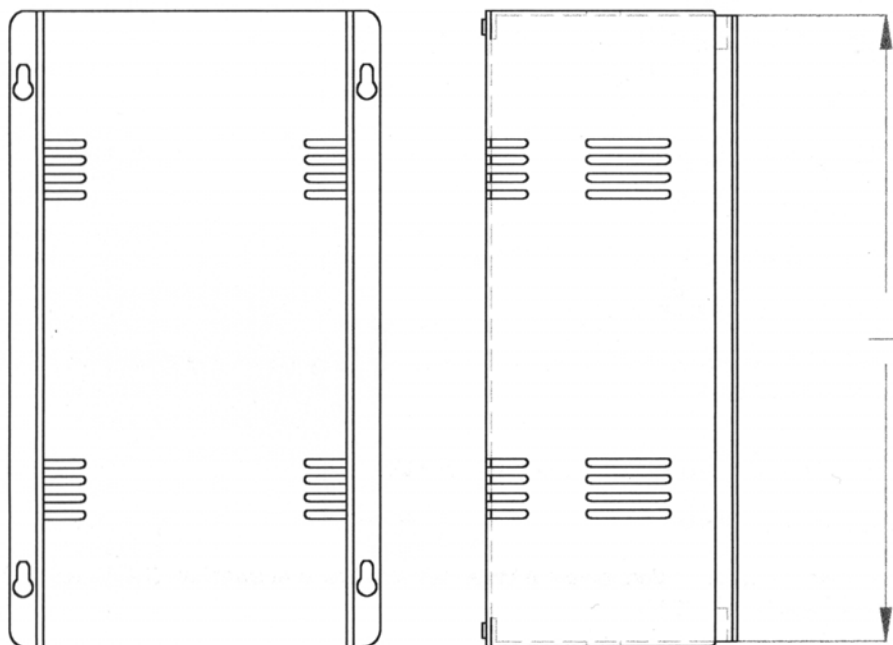

- Standaard kleur : Wit
- Overige details op aanvraag

Datum opmaak : 27-04-05

Blad
Bladzijde

1/2
70.30.01

Laagspanningskasten

Standard Low Voltage Range

Datum opmaak : 27-04-05

Blad
Bladzijde