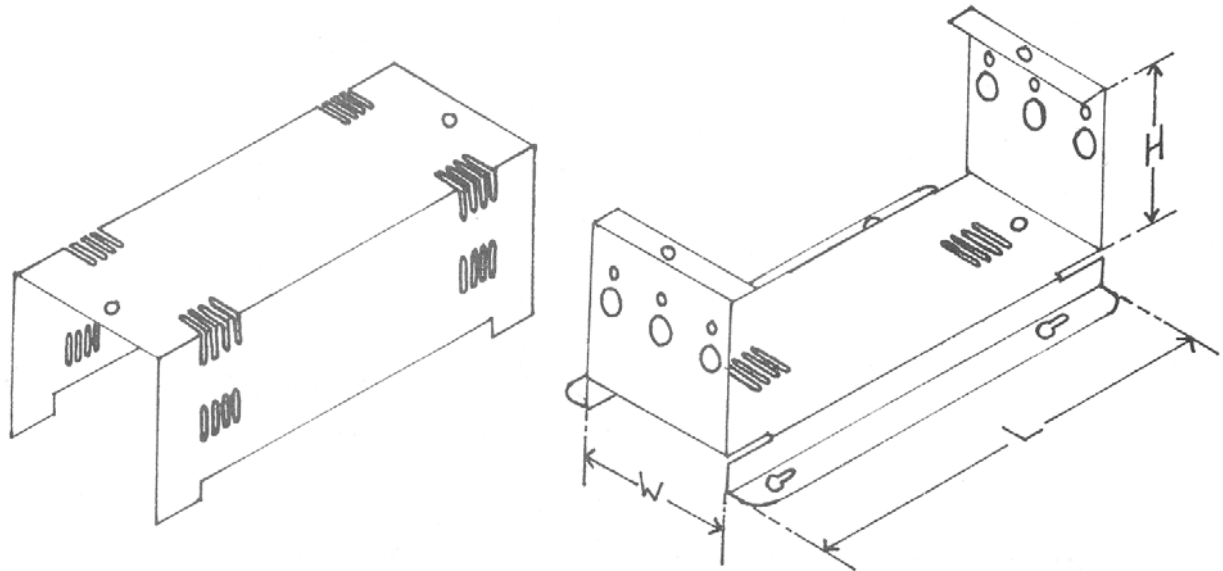

Laagspanningskasten

Standard Low Voltage Range

Type	L	H	H1	W	W1
LV0	180	95	80	124	90
LV1	200	105	90	159	125
LV2	260	130	115	164	130
LV3	300	145	130	194	160
LV4	370	130	115	184	150
LV5	500	145	130	214	180

- Standaard kleur : Wit
- Overige details op aanvraag

Datum opmaak : 27-04-05

Blad
Bladzijde

1/2
70.30.01

Laagspanningskasten

Standard Low Voltage Range

Datum opmaak : 27-04-05

Blad
Bladzijde