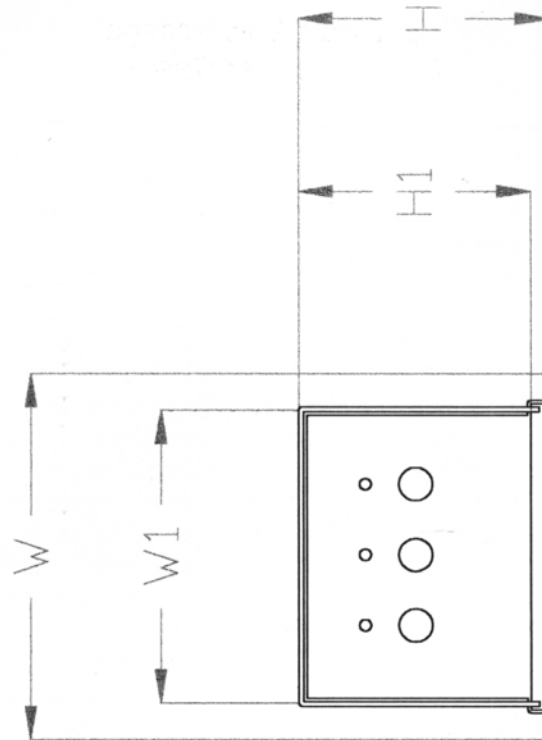

- Standaard kleur : Wit
- Overige details op aanvraag

Datum opmaak : 27-04-05

Blad
Bladzijde

1/2
70.30.01

Laagspanningskasten

Standard Low Voltage Range

Datum opmaak : 27-04-05

Blad
Bladzijde