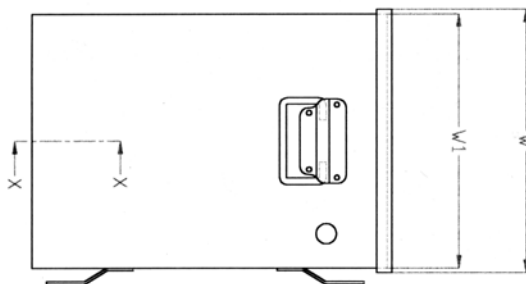

**Portable Kasten**

**Economy Range**

Type	H	H1	L	L1	W	W1
E1	197	178	178	152	159	152
E2	222	203	217	191	197	191
E3	273	254	255	229	235	229
E4	350	330	306	280	286	280

- Standaard kleur : Geel

Datum opmaak : 27-04-05

Blad  
Bladzijde

1/1  
**70.20.01**