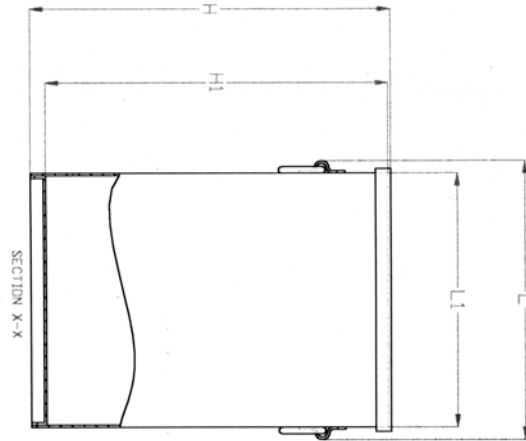

**Portable Kasten**

**Economy Range**

Type	H	H1	L	L1	W	W1
E1	197	178	178	152	159	152
E2	222	203	217	191	197	191
E3	273	254	255	229	235	229
E4	350	330	306	280	286	280

- Standaard kleur : Geel

Datum opmaak : 27-04-05

Blad  
Bladzijde

1/1  
**70.20.01**