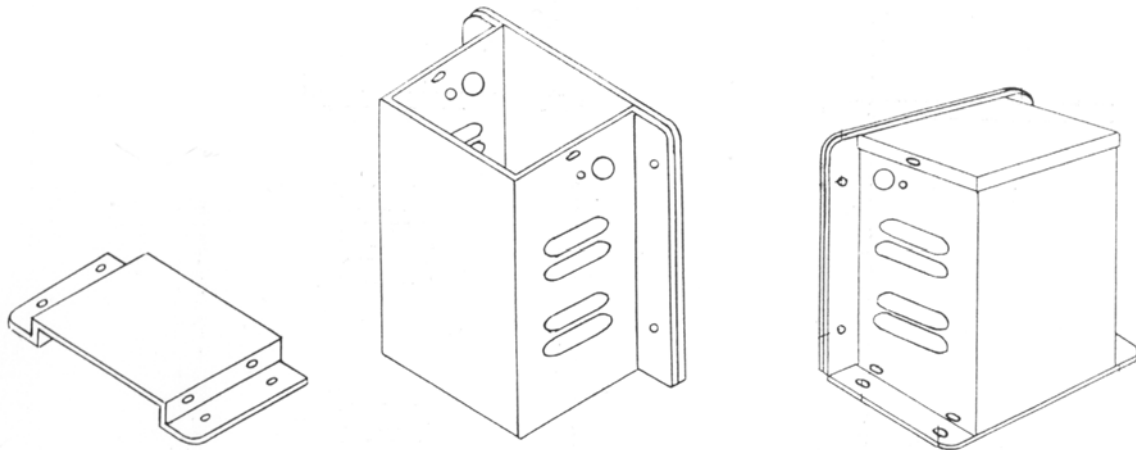

Industriekasten

Pennine Case

Type	H	H	L	L1	W	Louvres
P00	127	109	197	127	114	2
P01	194	174	197	127	114	3
P02	223	203	220	152	152	3
P03	224	229	270	189	177	2x2
P04	270	254	337	254	177	2x2
P05	353	331	350	280	242	2x3
P06	454	432	384	305	305	2x3
P07	454	432	438	362	334	2x3

- Standaard kleur : Hamer grijs

Datum opmaak : 27-04-05

Blad **1/2**
Bladzijde **70.10.03**

Industriekasten

Pennine Case

Datum opmaak : 27-04-05

Blad 2/2
Bladzijde 70.10.03