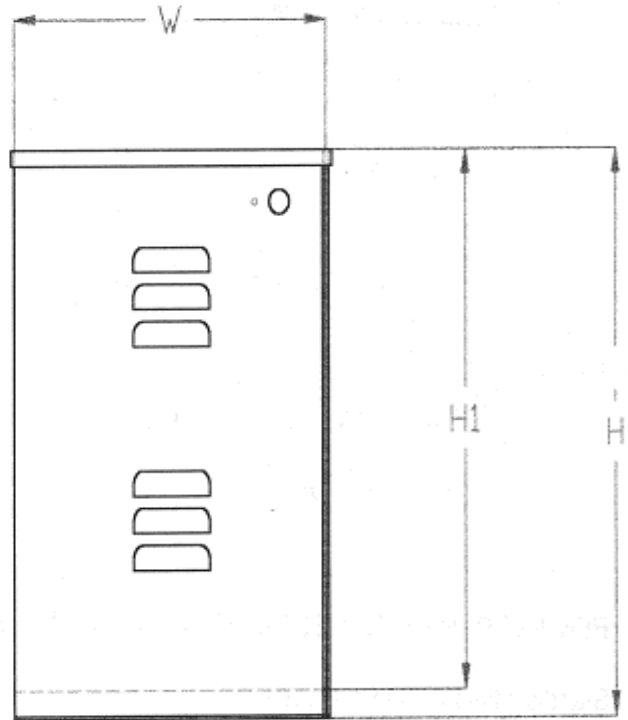

Industriekasten

Pennine Case

Type	H	H	L	L1	W	Louvres
P00	127	109	197	127	114	2
P01	194	174	197	127	114	3
P02	223	203	220	152	152	3
P03	224	229	270	189	177	2x2
P04	270	254	337	254	177	2x2
P05	353	331	350	280	242	2x3
P06	454	432	384	305	305	2x3
P07	454	432	438	362	334	2x3

- Standaard kleur : Hamer grijs

Datum opmaak : 27-04-05

Blad **1/2**
Bladzijde **70.10.03**

Industriekasten

Pennine Case

Datum opmaak : 27-04-05

Blad 2/2
Bladzijde 70.10.03