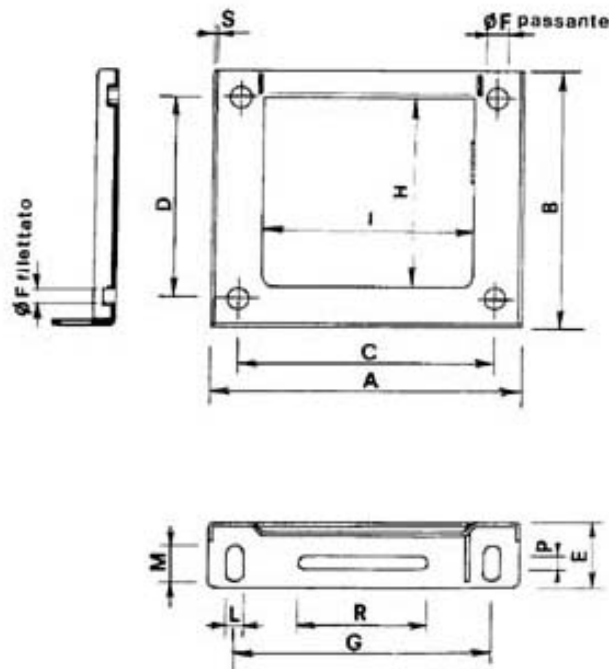

Montage ramen

Montage ramen EI 75 - EI 150

Afmeting (mm.)

TYPE	A	B	C	D	E	ϕF		G	H	I	L	M	S
						PASS.	FIL.						
TN 25 GS	76	66	62.5	50	16	4	3.5 ma	62.5	48	53	4	10	1.0
TN 28 GS	85	78	70	57	18	5	4 ma	70	55	57	5	10	1.0
TN 32 GS	98	82	80	65	18	5	4 ma	80	60	67	6	12	1.2
TN 36 GS	110	92	90	75	22	6	--	90	70	75	6	12	1.5
TN 40 GS	122	102	100	80	24	6	4	100	76	83	6	14	1.5
TN 50 GS	153	126	125	100	33	8	5	125	97	103	8	18	1.5