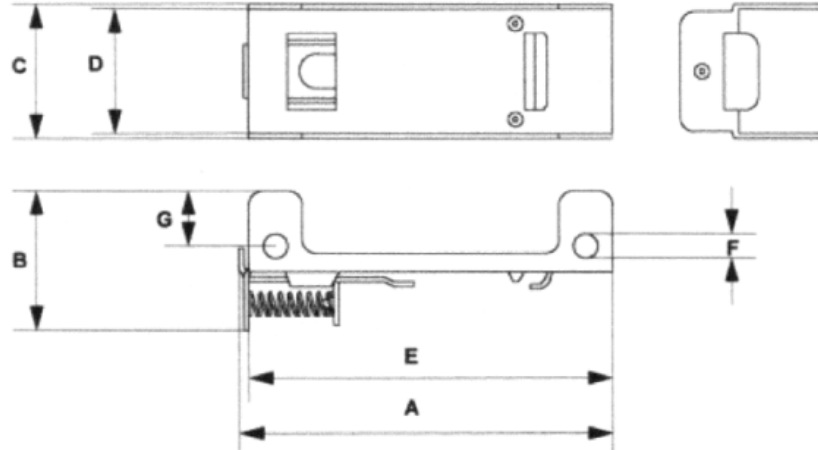

Montage rail

Din Mounting Rail

Type	Afmeting (mm)						
	A	B	C	D	E	F	G
DIN 25 X 25	72	30	29	27	70	5	11.5
DIN 25 X 30	72	30	34	32	70	5	11.5
DIN 25 X 35	72	30	39	37	70	5	11.5
DIN 25 X 40	72	30	44	42	70	5	11.5
DIN 28 X 30	86	32	34	32	84	5	12.5
DIN 28 X 35	86	32	39	37	84	5	12.5
DIN 28 X 40	86	32	44	42	84	5	12.5
DIN 28 X 45	86	32	49	47	84	5	12.5
DIN 28 X 50	86	32	54	52	84	5	12.5
DIN 32 X 32	98	34	38	36	96	5	14.0
DIN 32 X 40	98	34	43	41	96	5	14.0
DIN 32 X 45	98	34	48	46	96	5	14.0
DIN 32 X 50	98	34	53	51	96	5	14.0
DIN 32 X 55	98	34	58	56	96	5	14.0
DIN 32 X 60	98	34	63	61	96	5	14.0