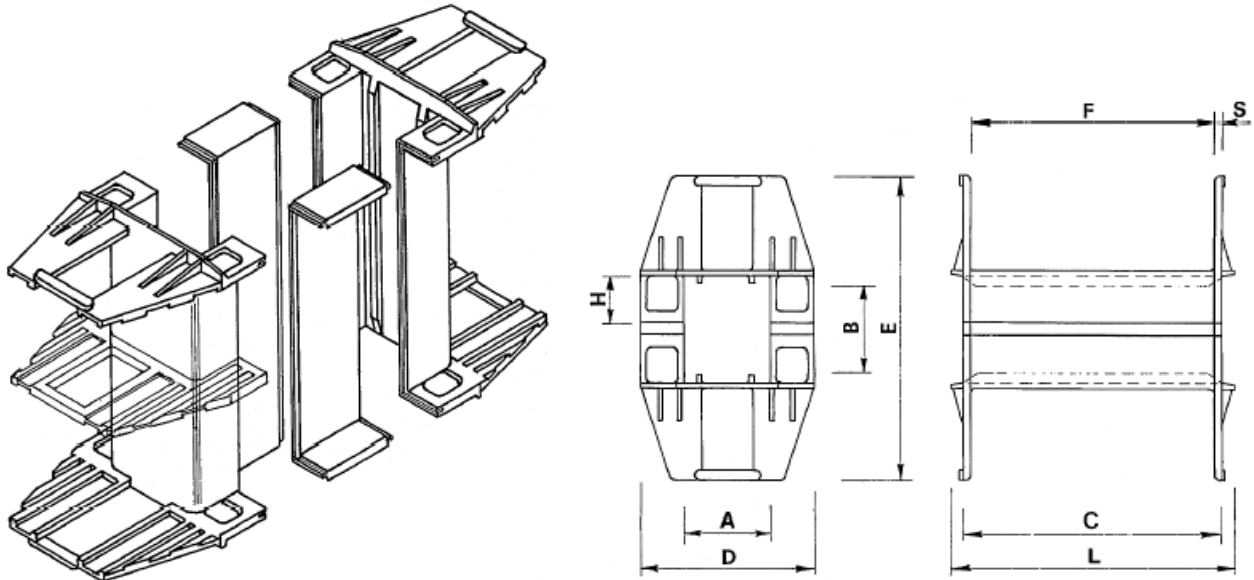

Spoelkokers

Spoelkoker UI 300

UI	EI	TYPE	A	B	C	D	E	F	G	H	S	L
UI 300	500X500	100300R										
UI 300/100	500X500	INT100100	102	100	298	199	268	291			4	318
UI 300/110	500X500	INT100110	102	110	298	199	278	291			4	318
UI 300/120	500X500	INT100120	102	120	298	199	288	291			4	318
UI 300/130	500X500	INT100130	102	130	298	199	298	291			4	318
UI 300/140	500X500	INT100140	102	140	298	199	308	291			4	318
UI 300/150	500X500	INT100150	102	150	298	199	318	291			4	318
UI 300/160	500X500	INT100160	102	160	298	199	328	291			4	318
UI 300	500X500	FL100/UI										