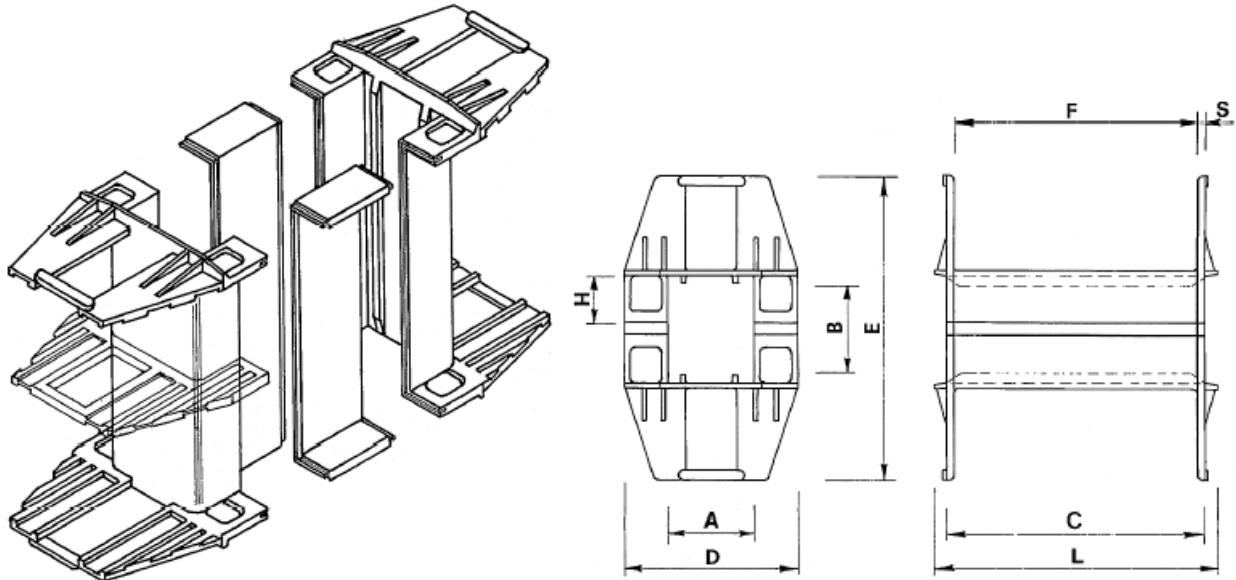

Spoelkokers

Spoelkoker UI 240

UI	EI	TYPE	A	B	C	D	E	F	G	H	S	L
UI 240	400X400	80240R										
UI 240/82	400X400	INT8082	81,7	82	239	159	240	229			4	259
UI 240/90	400X400	INT8090	81,7	90	239	159	248	229			4	259
UI 240/100	400X400	INT80100	81,7	100	239	159	258	229			4	259
UI 240/110	400X400	INT80110	81,7	110	239	159	268	229			4	259
UI 240/120	400X400	INT80120	81,7	120	239	159	278	229			4	259
UI 240/130	400X400	INT80130	81,7	130	239	159	288	229			4	259
UI 240/140	400X400	INT80140	81,7	140	239	159	298	229			4	259
UI 240/150	400X400	INT80150	81,7	150	239	159	308	229			4	259
UI 240/...	400X400	INT80D										
UI 240	400X400	FL80/UI										