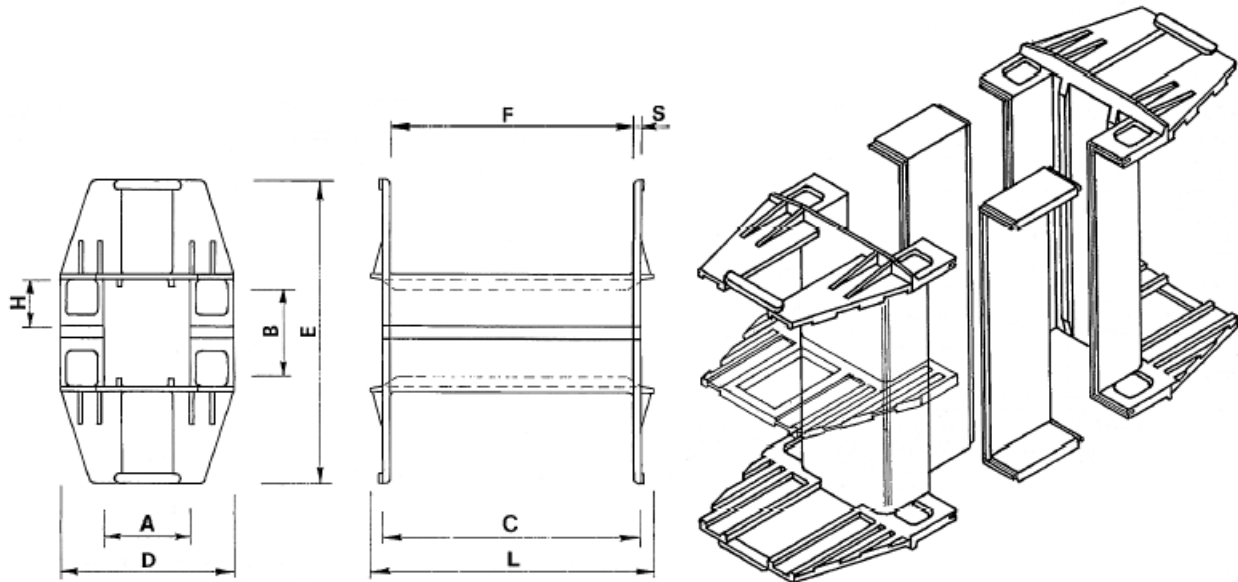

# Spoelkoker UI 210

UI	EI	TYPE	A	B	C	D	E	F	G	H	S	L
UI 210	350X350	70120R										
UI 210/72	350X350	INT7072	72,2	72	209	139,5	231	199,8			4	229
UI 210/80	350X350	INT7080	72,2	80	209	139,5	237	199,8			4	229
UI 210/90	350X350	INT7090	72,2	90	209	139,5	247	199,8			4	229
UI 210/102	350X350	INT70102	72,2	102	209	139,5	259	199,8			4	229
UI 210/110	350X350	INT70110	72,2	110	209	139,5	267	199,8			4	229
UI 210/120	350X350	INT70120	72,2	120	209	139,5	277	199,8			4	229
UI 210/132	350X350	INT70132	72,2	132	209	139,5	289	199,8			4	229
UI 210/140	350X350	INT70140	72,2	140	209	139,5	297	199,8			4	229
UI 210/...	350X350	INT80D										
UI 210	350X350	FL70/UI										