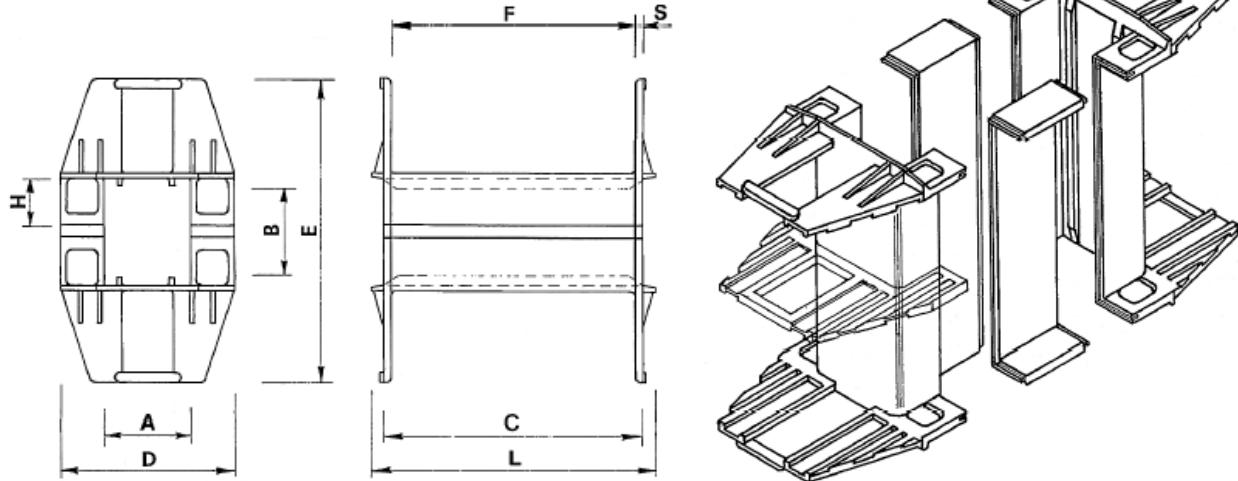

Spoelkokers

Spoelkoker UI 180

UI	Blik	TYPE	A	B	C	D	E	F	G	H	S	L
UI 180	300X300	60180R										
UI 180/90	300X300	INT6090	61,5	90	178,5	118	218	170,5			4	194
UI 180/100	300X300	INT60100	61,5	100	178,5	118	228	170,5			4	194
UI 180/110	300X300	INT60110	61,5	110	178,5	118	238	170,5			4	194
UI 180/120	300X300	INT60120	61,5	120	178,5	118	248	170,5			4	194
UI 180/130	300X300	INT60130	61,5	130	178,5	118	258	170,5			4	194
UI 180/140	300X300	INT60140	61,5	140	178,5	118	268	170,5			4	194
UI 180/...	300X300	INT60D										
UI 180	300X300	FL60/UI										