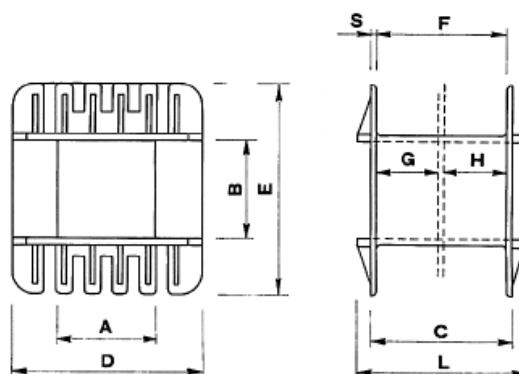

Spoelkokers

Spoelkoker UI 150 - UI 180

UI	Blik	TYPE	A	B	C	D	E	F	G	H	S	L
UI 150/50	250X250	5050150/1-2	51	50	148	98	108	143,6	70,7	70,7	2	156
UI 150/50	250X250	5050150/95	51	50	148	98	108	143,6	95,6	46	2	156
UI 150/60	250X250	5060150/1-2	51	60	148	98	118	143,6	76	65,3	2	156
UI 150/60	250X250	5060150/95	51	60	148	98	118	143,6	95,6	46	2	156
UI 150/70	250X250	5070150/1-2	51	70	148	98	128	143,6	76	65,3	2	156
UI 150/70	250X250	5070150/95	51	70	148	98	128	143,6	95,6	46	2	156
UI 150/80	250X250	5080150/1-2	51	80	148	98	138	143,6	81,6	60	2	156
UI 150/80	250X250	5080150/95	51	80	148	98	138	143,6	95,6	46	2	156
UI 150/90	250X250	5090150/1-2	51	90	148	98	148	143,6	76	68,2	2	156
UI 150/90	250X250	5090150/95	51	90	148	98	148	143,6	81,6	60	2	156

UI	Blik	TYPE	A	B	C	D	E	F	G	H	S	L
UI 180/60	300X300	6060180/1-2	61	60	179	118	135	173	88	85	2,5	186
UI 180/70	300X300	6070180/1-2	61	70	179	118	145	173	88	85	2,5	186
UI 180/80	300X300	6080180/1-2	61	80	179	118	155	173	88	85	2,5	186
UI 180/90	300X300	6090180/1-2	61	90	179	118	165	173	88	85	2,5	186