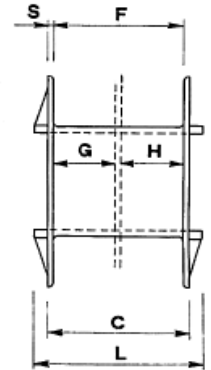

Spaelkokers

Spaelkoker UI 60 – UI 75

UI	Blik	TYPE	A	B	C	D	E	F	G	H	S	L
UI 60/21	100X100	202160/1-2	20,8	21	59	39	44	56,6			1,2	63,5
UI 60/30	100X100	203060/1-2	20,8	30	59	39	53	56,6			1,2	63,5
UI 60/40	100x100	204060/1-2	20,8	40	59	39	63	56,6			1,2	63,5
UI 60/50	100x100	205060/1-2	20,8	50	59	39	73	56,6			1,2	63,5

UI	Blik	TYPE	A	B	C	D	E	F	G	H	S	L
UI 66/40	112X132	234066/1	23,8	40	65,7	52	68	62,5			1,6	69,6
UI 66/45	112X132	234566/1	23,8	45	65,7	42	78	62,5			1,6	69,6
UI 66/50	112x132	235066/1	23,8	50	65,7	52	88	62,5			1,6	69,6

UI	Blik	TYPE	A	B	C	D	E	F	G	H	S	L
UI 68/40	110X120	234068/1	23,8	40	66,2	49,5	66,2	62,5			1,8	72,2

UI	Blik	TYPE	A	B	C	D	E	F	G	H	S	L
UI 75/25	125X125	252575/1-2	26	26	74,5	49,5	58	71,5	35	35	1,5	82,5
UI 75/30	125X125	253075/1-2	26	31	74,5	49,5	63	71,5	35	35	1,5	82,5
UI 75/40	125X125	254075/1-2	26	41	74,5	59	73	71,5	35	35	1,5	82,5