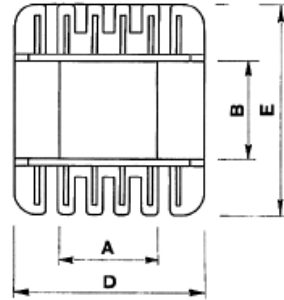

Spaelkokers

Spaelkoker UI 60 – UI 75

UI	Blik	TYPE	A	B	C	D	E	F	G	H	S	L
UI 60/21	100X100	202160/1-2	20,8	21	59	39	44	56,6			1,2	63,5
UI 60/30	100X100	203060/1-2	20,8	30	59	39	53	56,6			1,2	63,5
UI 60/40	100x100	204060/1-2	20,8	40	59	39	63	56,6			1,2	63,5
UI 60/50	100x100	205060/1-2	20,8	50	59	39	73	56,6			1,2	63,5

UI	Blik	TYPE	A	B	C	D	E	F	G	H	S	L
UI 66/40	112X132	234066/1	23,8	40	65,7	52	68	62,5			1,6	69,6
UI 66/45	112X132	234566/1	23,8	45	65,7	42	78	62,5			1,6	69,6
UI 66/50	112x132	235066/1	23,8	50	65,7	52	88	62,5			1,6	69,6

UI	Blik	TYPE	A	B	C	D	E	F	G	H	S	L
UI 68/40	110X120	234068/1	23,8	40	66,2	49,5	66,2	62,5			1,8	72,2

UI	Blik	TYPE	A	B	C	D	E	F	G	H	S	L
UI 75/25	125X125	252575/1-2	26	26	74,5	49,5	58	71,5	35	35	1,5	82,5
UI 75/30	125X125	253075/1-2	26	31	74,5	49,5	63	71,5	35	35	1,5	82,5
UI 75/40	125X125	254075/1-2	26	41	74,5	59	73	71,5	35	35	1,5	82,5