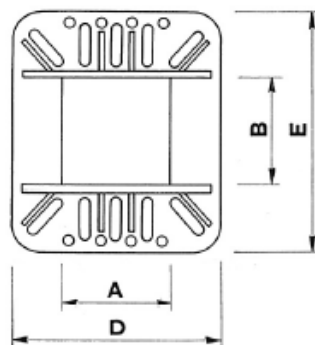

Spaelkokers

Spaelkoker EI 84 "V" - EI 96

EI	Blik	REF.	A	B	C	D	E	F	G	H	X1	X2	X3	X4	S	L
EI 84/21	70x84	2821V/1-2	28,5	21	41	54	53	38	19,5	16,5					1,5	48,5
EI 84/28	70x84	2828V/1-2	28,5	28	41	54	59	38	19,5	16,5					1,5	49
EI 84/30	70x84	2830V/1-2	28,5	30	41	54	62	38	19,5	16,5					1,5	49
EI 84/35	70x84	2835V/1-2	28,5	35	41	54	67	38	19,5	16,5					1,5	49
EI 84/40	70x84	2840V/1-2	28,5	40	41	54	72	38	19,5	16,5					1,5	49
EI 84/50	70x84	2850V/1-2	28,5	50	41	54	82	38	19,5	16,5					1,5	49

EI	Blik	REF.	A	B	C	D	E	F	G	H	X1	X2	X3	X4	S	L
EI 96/38	80x96	3238V/1	32,5	38	47,2	60,8	79	44							1,6	47
EI 96/55	80x96	3255V/1	33	55	47,2	60,8	95	44							1,6	54

Datum opmaak : 28-04-05

Blad
Bladzijde

1/1
60.10.12