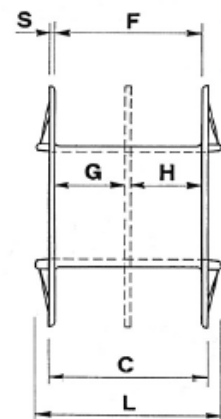

Spaelkokers

Spaelkoker EI 84 "V" - EI 96

EI	Blik	REF.	A	B	C	D	E	F	G	H	X1	X2	X3	X4	S	L
EI 84/21	70x84	2821V/1-2	28,5	21	41	54	53	38	19,5	16,5					1,5	48,5
EI 84/28	70x84	2828V/1-2	28,5	28	41	54	59	38	19,5	16,5					1,5	49
EI 84/30	70x84	2830V/1-2	28,5	30	41	54	62	38	19,5	16,5					1,5	49
EI 84/35	70x84	2835V/1-2	28,5	35	41	54	67	38	19,5	16,5					1,5	49
EI 84/40	70x84	2840V/1-2	28,5	40	41	54	72	38	19,5	16,5					1,5	49
EI 84/50	70x84	2850V/1-2	28,5	50	41	54	82	38	19,5	16,5					1,5	49

EI	Blik	REF.	A	B	C	D	E	F	G	H	X1	X2	X3	X4	S	L
EI 96/38	80x96	3238V/1	32,5	38	47,2	60,8	79	44							1,6	47
EI 96/55	80x96	3255V/1	33	55	47,2	60,8	95	44							1,6	54

Datum opmaak : 28-04-05

Blad
Bladzijde

1/1
60.10.12