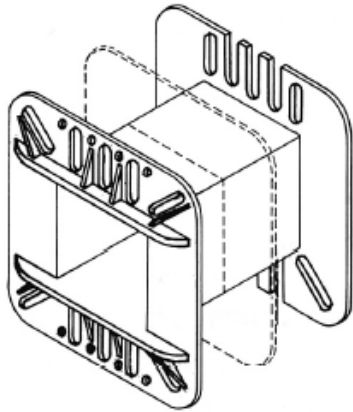

Spaelkokers

Spaelkoker EI 84 "V" - EI 96

EI	Blik	REF.	A	B	C	D	E	F	G	H	X1	X2	X3	X4	S	L
EI 84/21	70x84	2821V/1-2	28,5	21	41	54	53	38	19,5	16,5					1,5	48,5
EI 84/28	70x84	2828V/1-2	28,5	28	41	54	59	38	19,5	16,5					1,5	49
EI 84/30	70x84	2830V/1-2	28,5	30	41	54	62	38	19,5	16,5					1,5	49
EI 84/35	70x84	2835V/1-2	28,5	35	41	54	67	38	19,5	16,5					1,5	49
EI 84/40	70x84	2840V/1-2	28,5	40	41	54	72	38	19,5	16,5					1,5	49
EI 84/50	70x84	2850V/1-2	28,5	50	41	54	82	38	19,5	16,5					1,5	49

EI	Blik	REF.	A	B	C	D	E	F	G	H	X1	X2	X3	X4	S	L
EI 96/38	80x96	3238V/1	32,5	38	47,2	60,8	79	44							1,6	47
EI 96/55	80x96	3255V/1	33	55	47,2	60,8	95	44							1,6	54

Datum opmaak : 28-04-05

Blad
Bladzijde

1/1
60.10.12