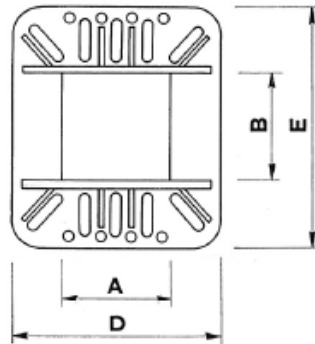

Spaelkokers

Spaelkoker EI 84 "V" - EI 96

EI	Blik	REF.	A	B	C	D	E	F	G	H	X1	X2	X3	X4	S	L
EI 84/21	70x84	2821V/1-2	28,5	21	41	54	53	38	19,5	16,5					1,5	48,5
EI 84/28	70x84	2828V/1-2	28,5	28	41	54	59	38	19,5	16,5					1,5	49
EI 84/30	70x84	2830V/1-2	28,5	30	41	54	62	38	19,5	16,5					1,5	49
EI 84/35	70x84	2835V/1-2	28,5	35	41	54	67	38	19,5	16,5					1,5	49
EI 84/40	70x84	2840V/1-2	28,5	40	41	54	72	38	19,5	16,5					1,5	49
EI 84/50	70x84	2850V/1-2	28,5	50	41	54	82	38	19,5	16,5					1,5	49

EI	Blik	REF.	A	B	C	D	E	F	G	H	X1	X2	X3	X4	S	L
EI 96/38	80x96	3238V/1	32,5	38	47,2	60,8	79	44							1,6	47
EI 96/55	80x96	3255V/1	33	55	47,2	60,8	95	44							1,6	54

Datum opmaak : 28-04-05

Blad
Bladzijde

1/1
60.10.12