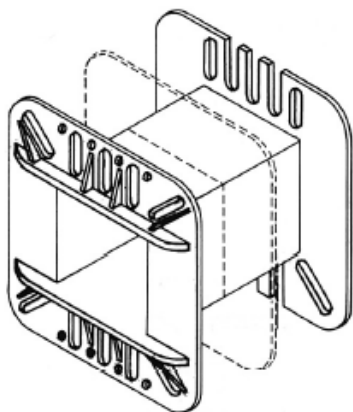

Spaelkokers

Spaelkoker EI 84 "V" - EI 96

EI	Blik	REF.	A	B	C	D	E	F	G	H	X1	X2	X3	X4	S	L
EI 84/21	70x84	2821V/1-2	28,5	21	41	54	53	38	19,5	16,5					1,5	48,5
EI 84/28	70x84	2828V/1-2	28,5	28	41	54	59	38	19,5	16,5					1,5	49
EI 84/30	70x84	2830V/1-2	28,5	30	41	54	62	38	19,5	16,5					1,5	49
EI 84/35	70x84	2835V/1-2	28,5	35	41	54	67	38	19,5	16,5					1,5	49
EI 84/40	70x84	2840V/1-2	28,5	40	41	54	72	38	19,5	16,5					1,5	49
EI 84/50	70x84	2850V/1-2	28,5	50	41	54	82	38	19,5	16,5					1,5	49

EI	Blik	REF.	A	B	C	D	E	F	G	H	X1	X2	X3	X4	S	L
EI 96/38	80x96	3238V/1	32,5	38	47,2	60,8	79	44							1,6	47
EI 96/55	80x96	3255V/1	33	55	47,2	60,8	95	44							1,6	54

Datum opmaak : 28-04-05

Blad
Bladzijde

1/1
60.10.12