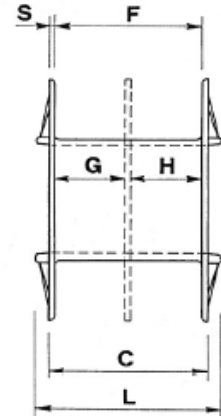

Spaelkokers

Spaelkoker EI 84 "V" - EI 96

EI	Blik	REF.	A	B	C	D	E	F	G	H	X1	X2	X3	X4	S	L
EI 84/21	70x84	2821V/1-2	28,5	21	41	54	53	38	19,5	16,5					1,5	48,5
EI 84/28	70x84	2828V/1-2	28,5	28	41	54	59	38	19,5	16,5					1,5	49
EI 84/30	70x84	2830V/1-2	28,5	30	41	54	62	38	19,5	16,5					1,5	49
EI 84/35	70x84	2835V/1-2	28,5	35	41	54	67	38	19,5	16,5					1,5	49
EI 84/40	70x84	2840V/1-2	28,5	40	41	54	72	38	19,5	16,5					1,5	49
EI 84/50	70x84	2850V/1-2	28,5	50	41	54	82	38	19,5	16,5					1,5	49

EI	Blik	REF.	A	B	C	D	E	F	G	H	X1	X2	X3	X4	S	L
EI 96/38	80x96	3238V/1	32,5	38	47,2	60,8	79	44							1,6	47
EI 96/55	80x96	3255V/1	33	55	47,2	60,8	95	44							1,6	54

Datum opmaak : 28-04-05

Blad
Bladzijde

1/1
60.10.12