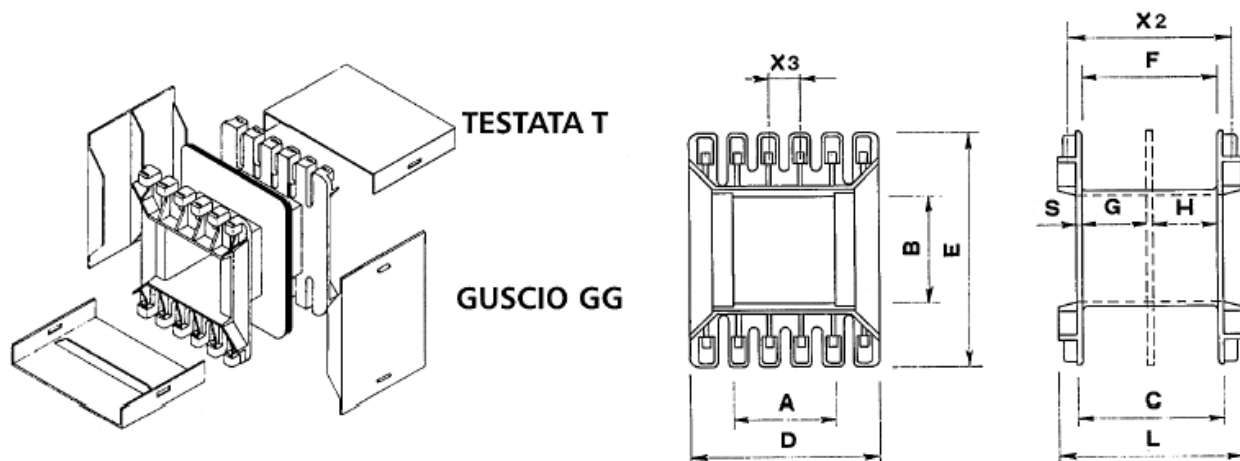

Spaelkokers

Spaelkoker EI 84 "F"

EI	Blik	REF.	A	B	C	D	E	F	G	H	X1	X2	X3	X4	S	L
EI 84/28	70x84	2828F/1-2	29	28,8	41,4	53,4	61	38,2	16,2	20	45	7,2	1,6	51	4x6	
EI 84/30	70x84	2830F/1-2	29	30,8	41,4	53,4	63	38,2	16,2	20	45	7,2	1,6	51	4x6	
EI 84/35	70x84	2835F/1-2	29	35,8	41,4	53,4	68	38,2	16,2	20	45	7,2	1,6	51	4x6	
EI 84/40	70x84	2840F/1-2	29	40,8	41,4	53,4	73	38,2	16,2	20	45	7,2	1,6	51	4x6	
EI 84/43	70x84	2843F/1-2	29	43,8	41,4	53,4	73	38,2	17,5	17,5	45	7,2	1,6	51	4x6	
EI 84/45	70x84	2845F/1-2	29	45,8	41,4	53,4	78	38,2	16,2	20	45	7,2	1,6	51	4x6	
EI 84/50	70x84	2850F/1-2	29	50,8	41,4	53,4	83	38,2	16,2	20	45	7,2	1,6	51	4x6	

EI	Blik	REF.	A	B	C	D	E	F	G	H	X1	X2	X3	X4	S	L
EI 84/32	70x84	28328/1	29	32	70	54	62	37,8							1,5	41

Datum opmaak : 28-04-05

Blad 1/1
Bladzijde 60.10.10