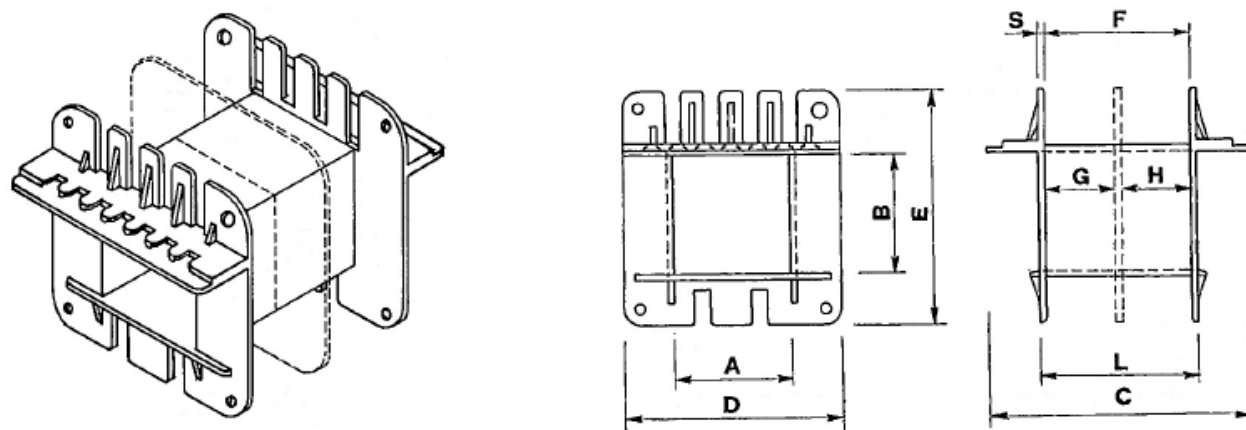

Spaelkokers

Spaelkoker EI 84 "F"

EI	Blik	REF.	A	B	C	D	E	F	G	H	X1	X2	X3	X4	S	L
EI 84/28	70x84	2828F/1-2	29	28,8	41,4	53,4	61	38,2	16,2	20	45	7,2	1,6	51	4x6	
EI 84/30	70x84	2830F/1-2	29	30,8	41,4	53,4	63	38,2	16,2	20	45	7,2	1,6	51	4x6	
EI 84/35	70x84	2835F/1-2	29	35,8	41,4	53,4	68	38,2	16,2	20	45	7,2	1,6	51	4x6	
EI 84/40	70x84	2840F/1-2	29	40,8	41,4	53,4	73	38,2	16,2	20	45	7,2	1,6	51	4x6	
EI 84/43	70x84	2843F/1-2	29	43,8	41,4	53,4	73	38,2	17,5	17,5	45	7,2	1,6	51	4x6	
EI 84/45	70x84	2845F/1-2	29	45,8	41,4	53,4	78	38,2	16,2	20	45	7,2	1,6	51	4x6	
EI 84/50	70x84	2850F/1-2	29	50,8	41,4	53,4	83	38,2	16,2	20	45	7,2	1,6	51	4x6	

EI	Blik	REF.	A	B	C	D	E	F	G	H	X1	X2	X3	X4	S	L
EI 84/32	70x84	28328/1	29	32	70	54	62	37,8							1,5	41

Datum opmaak : 28-04-05

Blad 1/1
Bladzijde 60.10.10