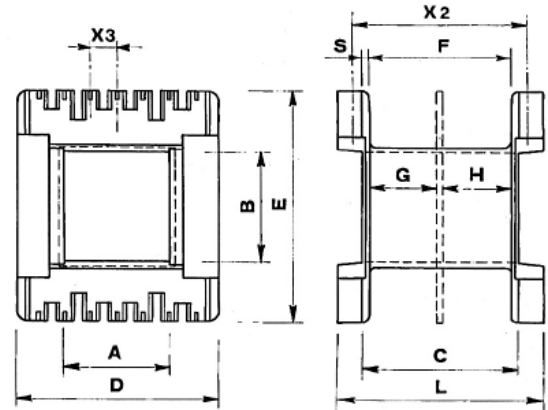

# Spoelkoker EI 66

GUSCIO GL

EI	Blik	Ref.	A	B	C	D	E	F	G	H	X1	X2	X3	X4	S	L	Numer o term.
EI 66/22	55x66	2222A/1-2	22,8	22,5	32,5	41,8	50,2	29,8	13,5	14,5	35	5					4x8
EI 66/25	55x66	2225A/1-2	22,8	25,5	32,5	41,8	53,2	29,8	13,5	14,5	35	5					4x8
EI 66/30	55x66	2230A/1-2	22,8	30,5	32,5	41,8	58,2	29,8	13,5	14,5	35	5					4x8
EI 66/35	55x66	2235A/1-2	22,8	35,5	32,5	41,8	63,2	29,8	13,5	14,5	35	5					4x8
EI 66/40	55x66	2240A/1-2	22,8	40,5	32,5	41,8	68,2	29,8	13,5	14,5	35	5					4x8
EI 66/45	55x66	2245A/1-2	22,8	45,5	32,5	41,8	73,5	29,8	13,75	14,75	35	5					3x8
EI 66/55	55x66	2255A/1-2	22,8	55,5	32,5	41,8	83,5	29,8	13,75	14,75	35	5					3x8