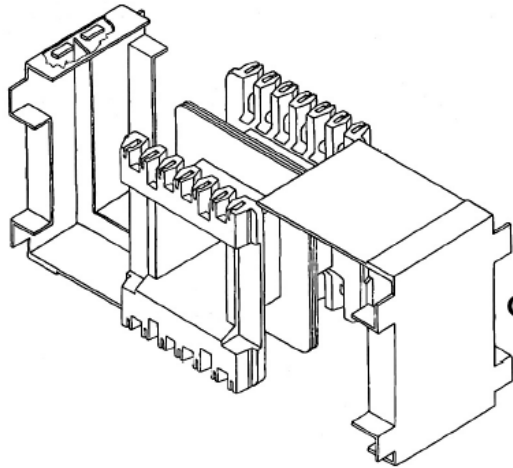

# Spoelkoker EI 66

GUSCIO GL

EI	Blik	Ref.	A	B	C	D	E	F	G	H	X1	X2	X3	X4	S	L	Numer o term.
EI 66/22	55x66	2222A/1-2	22,8	22,5	32,5	41,8	50,2	29,8	13,5	14,5	35	5					4x8
EI 66/25	55x66	2225A/1-2	22,8	25,5	32,5	41,8	53,2	29,8	13,5	14,5	35	5					4x8
EI 66/30	55x66	2230A/1-2	22,8	30,5	32,5	41,8	58,2	29,8	13,5	14,5	35	5					4x8
EI 66/35	55x66	2235A/1-2	22,8	35,5	32,5	41,8	63,2	29,8	13,5	14,5	35	5					4x8
EI 66/40	55x66	2240A/1-2	22,8	40,5	32,5	41,8	68,2	29,8	13,5	14,5	35	5					4x8
EI 66/45	55x66	2245A/1-2	22,8	45,5	32,5	41,8	73,5	29,8	13,75	14,75	35	5					3x8
EI 66/55	55x66	2255A/1-2	22,8	55,5	32,5	41,8	83,5	29,8	13,75	14,75	35	5					3x8