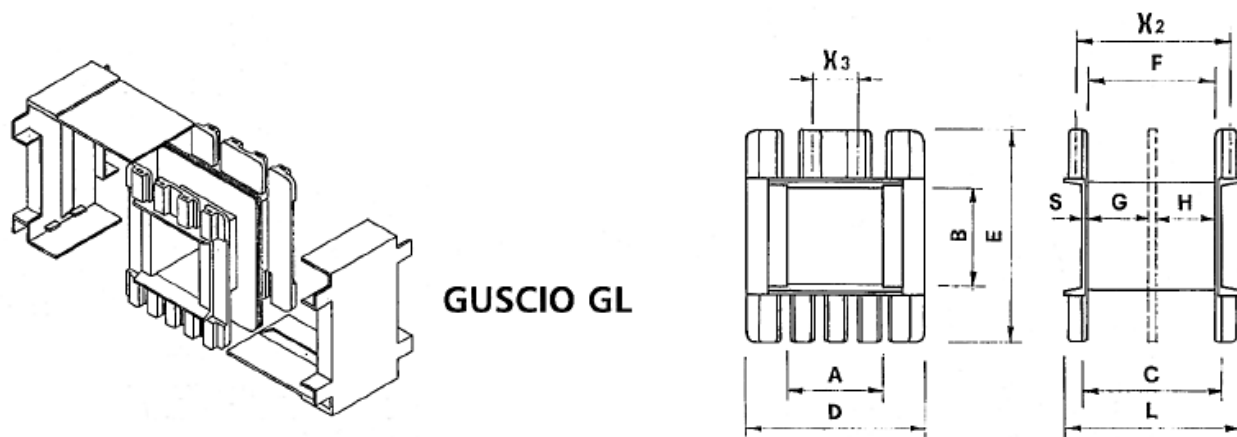

Spaelkokers

Spaelkoker EI 54 - EI 57

1

EI	Blik	Ref.	A	B	C	D	E	F	G	H	X1	X2	X3	X4	S	L	Numer o term.	Diseg no
EI 54/18	45X54	1818A/1-2	18,8	18	25,9	33,8	36,5	23,8	10,8	10,8	46	32,5	5		0,7	44,1	2x7	1
EI 54/18	45X54	1818D/1-2	18,8	18	25,9	33,8	36,5	23,8	10,8	10,8	46	32,5	5		0,7	44,1	2x7	2

EI	Blik	REF.	A	B	C	D	E	F	G	H	X1	X2	X3	X4	S	L	Numer o term.	Diseg no
EI 57/19	47X57	1919T/1-2	19,5	19	28	36	42	25,8	13,9	10,2		29			1,4	36	4x5	1
EI 57/25	47X57	1925T/1-2	19,5	25	28	36	48	25,8	13,9	10,2		29			1,4	36	4x5	1