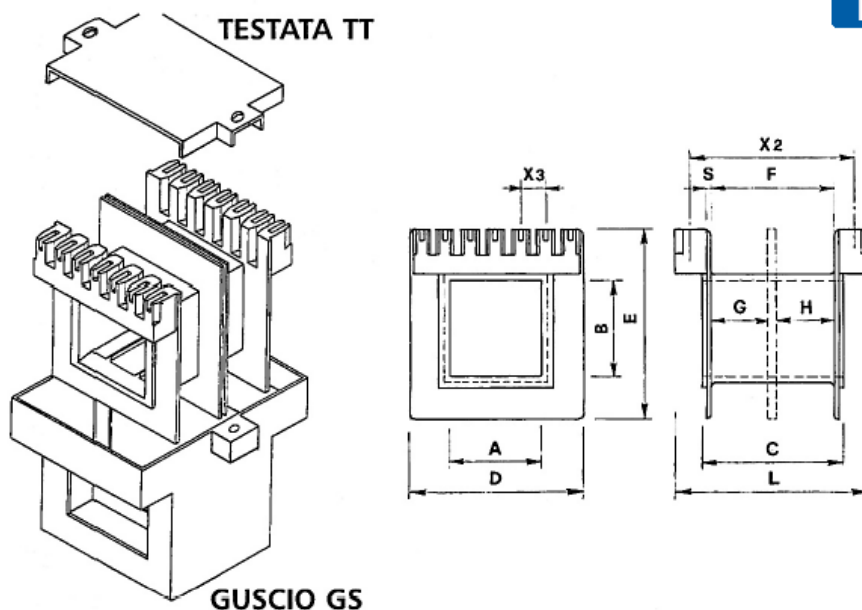

Spaelkokers

Spaelkoker EI 54 - EI 57

1

EI	Blik	Ref.	A	B	C	D	E	F	G	H	X1	X2	X3	X4	S	L	Numer o term.	Diseg no
EI 54/18	45X54	1818A/1-2	18,8	18	25,9	33,8	36,5	23,8	10,8	10,8	46	32,5	5		0,7	44,1	2x7	1
EI 54/18	45X54	1818D/1-2	18,8	18	25,9	33,8	36,5	23,8	10,8	10,8	46	32,5	5		0,7	44,1	2x7	2

EI	Blik	REF.	A	B	C	D	E	F	G	H	X1	X2	X3	X4	S	L	Numer o term.	Diseg no
EI 57/19	47X57	1919T/1-2	19,5	19	28	36	42	25,8	13,9	10,2		29			1,4	36	4x5	1
EI 57/25	47X57	1925T/1-2	19,5	25	28	36	48	25,8	13,9	10,2		29			1,4	36	4x5	1