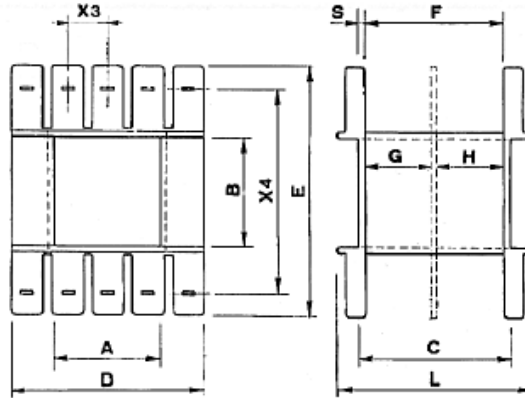

# Spoelkoker EI 48

EI	Blik	REF.	A	B	C	D	E	F	G	H	X1	X2	X3	X4	S	L	Numer o term.
EI 48/16	40X48	1616E/1-2	16,5	16	23,6	31	38,2	22	10,7	10,2			6,2	31,5	0,8	30,3	3x5 3x5
EI 48/20	40X48	1620E/1-2	16,5	20	23,6	31	42	22	10,7	10,2			6,2	36,5	0,8	30,5	3x5 3x5
EI 48/25	40X48	1625E/1-2	16,5	25	23,5	31	45	21,5	10,8	10,2			6,2	40,5	1,1	27,6	2x5 2x5