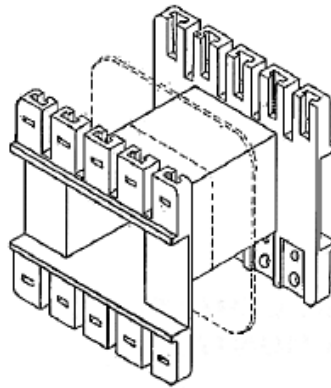

# Spoelkoker EI 48

EI	Blik	REF.	A	B	C	D	E	F	G	H	X1	X2	X3	X4	S	L	Numer o term.
EI 48/16	40X48	1616E/1-2	16,5	16	23,6	31	38,2	22	10,7	10,2			6,2	31,5	0,8	30,3	3x5 3x5
EI 48/20	40X48	1620E/1-2	16,5	20	23,6	31	42	22	10,7	10,2			6,2	36,5	0,8	30,5	3x5 3x5
EI 48/25	40X48	1625E/1-2	16,5	25	23,5	31	45	21,5	10,8	10,2			6,2	40,5	1,1	27,6	2x5 2x5