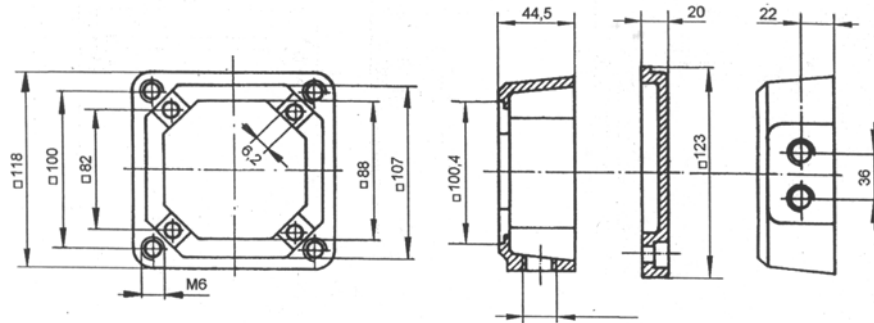

**Aluminium klemmenkast**

**Klemmenkast IEC 132-160 IP65**

**Klemmenkast Bouwgrootte IEC 132**

**Klemmenkast Bouwgrootte IEC 160**

IEC	A	B	C	D	E	F	G	H	I	L	M	N	P	Q	R	S	T	U
160	130	146	59.5	52.5	125	162	180	56	57.5	--	5.2 M6	9.5	186	183	166	3	25	23