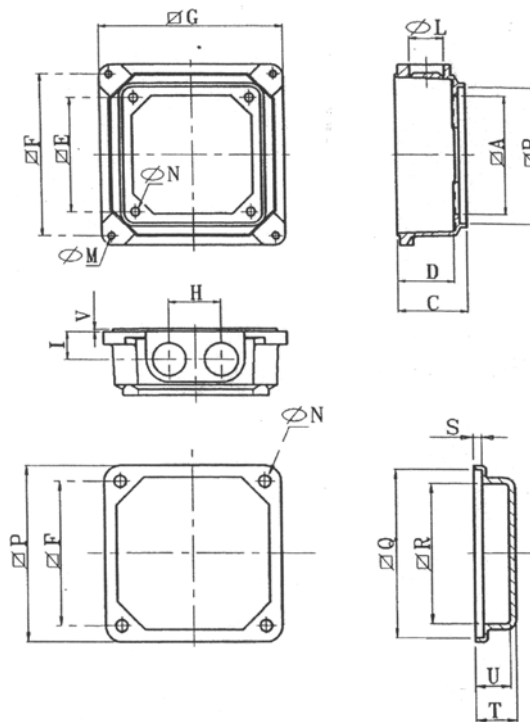

**Aluminium klemmenkast**

**Klemmenkast IEC 132-160 IP65**

**Klemmenkast Bouwgrootte IEC 132**

**Klemmenkast Bouwgrootte IEC 160**

IEC	A	B	C	D	E	F	G	H	I	L	M	N	P	Q	R	S	T	U
160	130	146	59.5	52.5	125	162	180	56	57.5	--	5.2 M6	9.5	186	183	166	3	25	23