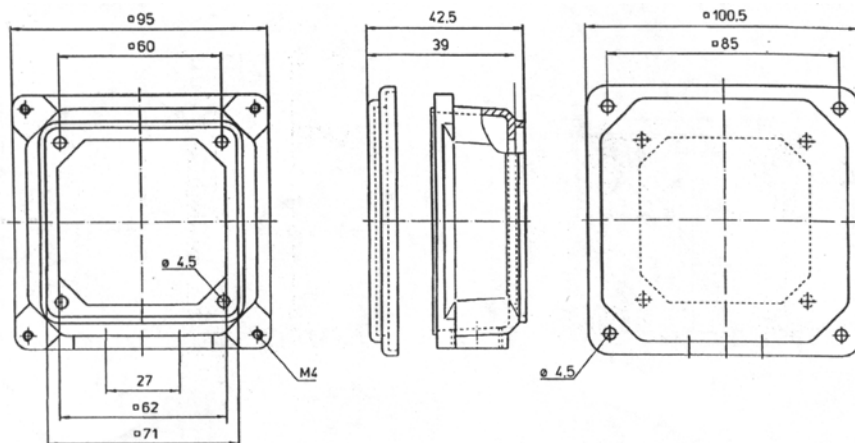

Aluminium klemmenkast

Klemmenkast IEC 56-112 IP65

Klemmenkast Bouwgrootte IEC 56 -71

Klemmenkast Bouwgrootte IEC 80-112

Productomschrijving

- Klemmenkast vervaardigt uit een aluminium legering.

Levertijd

- Standaard voorraad magazijn.