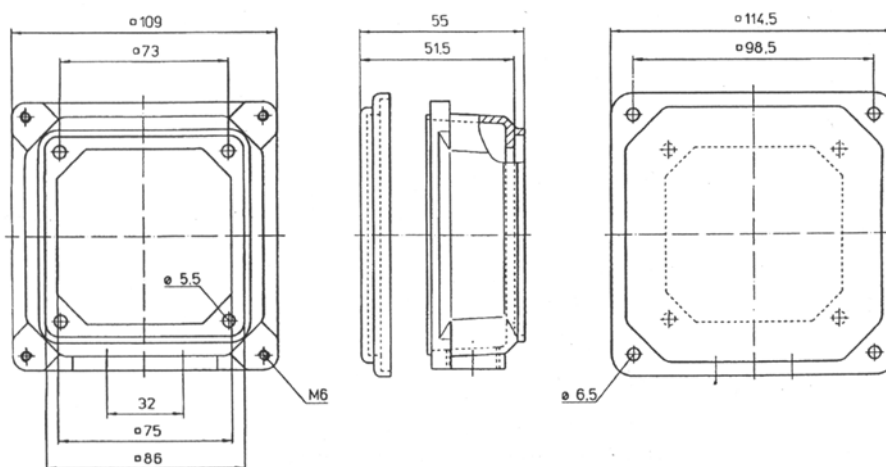

Aluminium klemmenkast

Klemmenkast IEC 56-112 IP65

Klemmenkast Bouwgrootte IEC 56 -71

Klemmenkast Bouwgrootte IEC 80-112

Productomschrijving

- Klemmenkast vervaardigt uit een aluminium legering.

Levertijd

- Standaard voorraad magazijn.