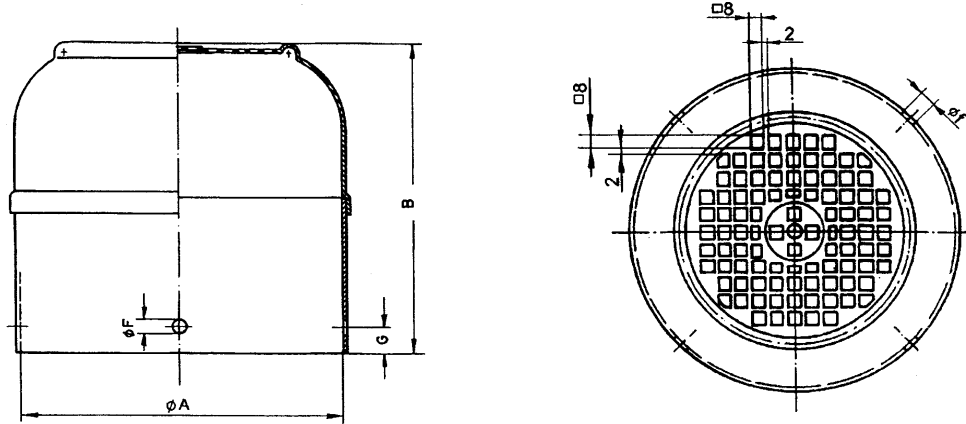

Waaierkappen

Verlengde waaierkap

Productomschrijving

- Verlengde waaierkap 2-delig gelast, voorzien van grondverf

Bouwgrootte	Max lengte type A	Max lengte type B	Max lengte type C	Max lengte type D
56	220 mm	320 mm	420 mm	520 mm
63	220 mm	320 mm	420 mm	520 mm
71	220 mm	320 mm	420 mm	520 mm
80	220 mm	320 mm	420 mm	520 mm
90	230 mm	330 mm	420 mm	520 mm
100	240 mm	340 mm	440 mm	540 mm
112	250 mm	350 mm	450 mm	550 mm
132	270 mm	370 mm	470 mm	570 mm
160	290 mm	390 mm	490 mm	590 mm
180	310 mm	410 mm	510 mm	610 mm
200	350 mm	450 mm	550 mm	650 mm
225	420 mm	520 mm	620 mm	720 mm
250	450 mm	550 mm	650 mm	750 mm
280	470 mm	570 mm	670 mm	770 mm
315	540 mm	640 mm	740 mm	840 mm

Levertijd

- Op aanvraag leverbaar.

Datum opmaak : 10-10-04

Blad **1/1**
Bladzijde **60.70.02**

Product informatie.