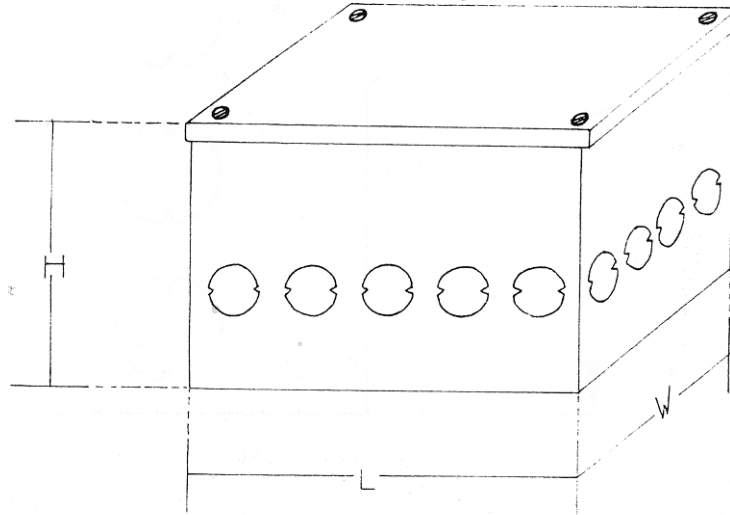

**Laagspanningskasten**

**Compact Range**

Type	L	Gaten in L	W	Gaten in W	H
C1	75	2	75	2	40
C2	75	2	75	2	50
C3	100	2	100	2	40
C4	100	2	100	2	50
C5	100	2	100	2	75
C6	155	4	155	4	50
C7	155	4	155	4	75
C8	155	4	155	4	40
C9	155	4	155	4	50
C10	155	4	155	4	75
C11	155	4	155	4	100
C12	230	6	230	6	75
C13	230	6	230	6	100
C14	230	6	230	6	75
C15	230	6	230	6	100
C16	305	8	305	8	155
C17	305	8	305	8	100
C18	305	8	305	8	155

- Standaard Kleur : Zwart

Datum opmaak : 27-04-05

Blad  
Bladzijde

1/2  
**70.30.02**

**Laagspanningskasten**

**Compact Range**