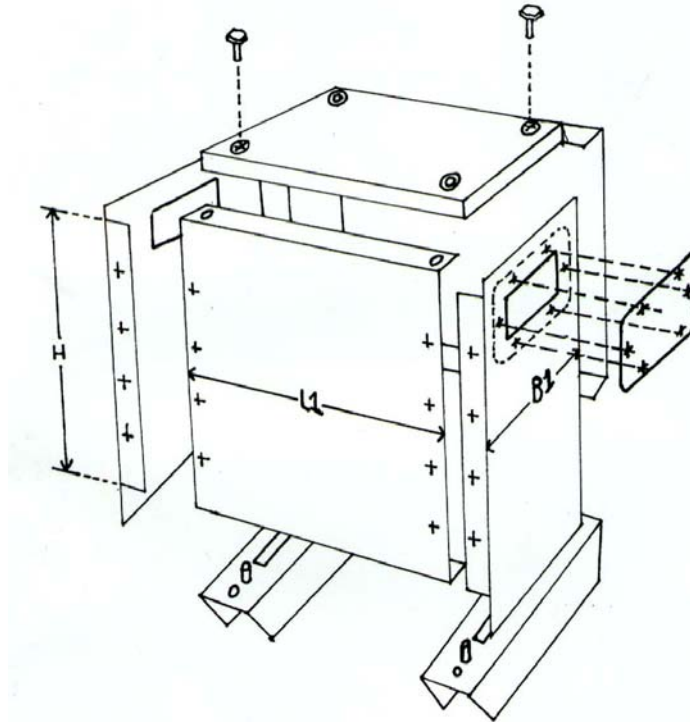

Industriekasten

Trident Style Case

Type	L	L1	B	B1	H	V	V1	U	U1	Circuit
T1	320	300	200	150	300	150	--	250	200	
T2*	420	400	230	200	400	250	150	300	250	
T3*	525	500	400	350	500	350	168	450	400	3UI150 3UI168
T4*	625	600	454	400	600	450	188	500	450	3UI180 2UI210
T5*	850	800	550	500	800	650	228	600	550	3UI240
T6	850	800	650	600	700	650	260	700	350	
T7	1150	1000	750	700	800	850	350	800	750	
T8	1150	1100	850	800	900	950	370	900	850	
T9	1300	1250	850	800	1250	1100	400	900	850	
T10	750	700	550	500	600	550	230	600	550	
T11	850	800	450	400	800	650	260	500	450	
T12	950	900	650	600	800	750	300	700	650	
T13	1250	1200	750	700	1100	1050	400	800	750	
S1	400	350	400	350	550	200	150	400	450	
S2	450	400	500	450	650	250	150	500	550	UI180 UI210
S3	600	550	450	450	750	400	180	450	550	UI240

- Standaard kleur : Ral 7032.
- Verkrijgbaar in uitvoering IP20, IP 23 IP44 en IP54.
- Type T2, T3, T4 en T5 doorgaans voorraad magazijn.

Datum opmaak : 27-04-05

Blad
Bladzijde

1/2
70.10.02

Industriekasten

Trident Style Case