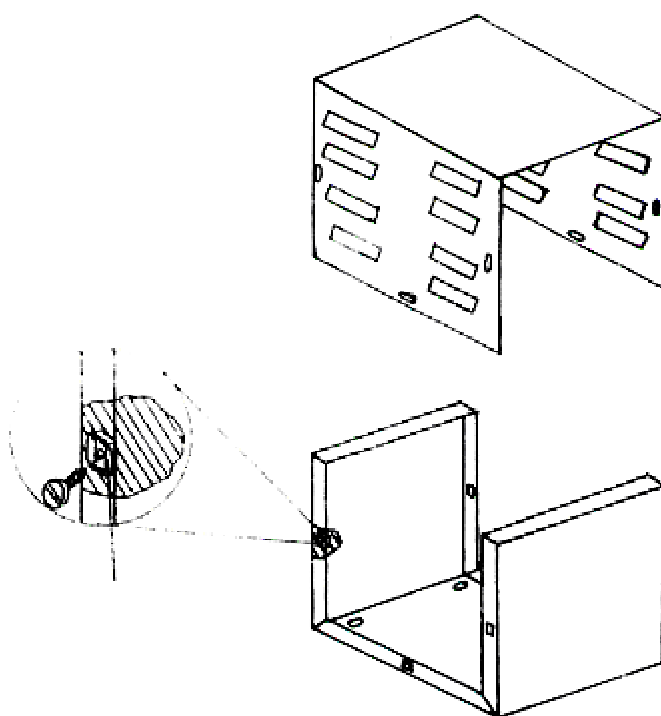

Industriekasten

Phoenix Style Case

Type	L	W	H	Louvres
PX20	120	90	110	1
PX21	140	110	130	1
PX22	160	130	150	1
PX23	200	160	200	1
PX24	250	180	180	1
PX25	300	220	220	1
PX26	360	250	300	1
PX27	400	280	280	2
PX28	480	350	300	2
PX29	560	380	300	2
PX30	200	160	170	1
PX31	160	130	85	--
PX32	300	210	150	1

- Standaard kleur : Ral 7032
- Doorgaans voorraad magazijn

Datum opmaak : 01-09-05

Blad
Bladzijde

1/2
70.10.01

Industriekasten

Phoenix Style Case