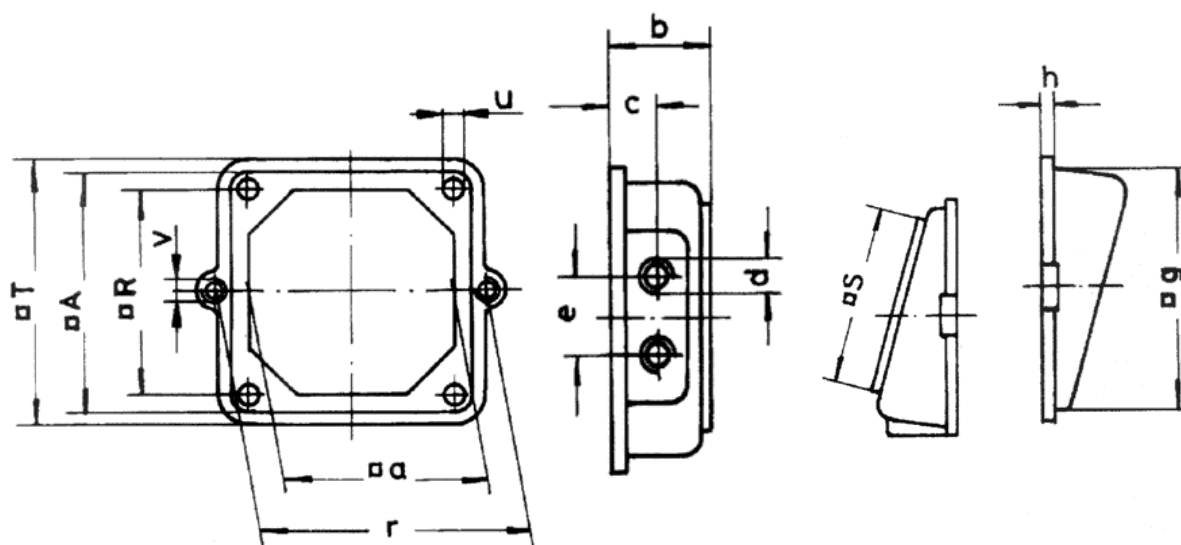

# Klemmenkast IP54

**Productomschrijving**

- Klemmenkast vervaardigt uit een aluminium legering.

**Verkrijgbare type**

Bouwgrootte	a	b	c	d	e	g	h	r	T	A	R	S	u	V
56-71	60	31	15,5	2 x PG11	25	78	3,5	90	90	78	60	70	5,8	M5
80-112	73	34	16,0	2 x PG16	32	95	5	106	105	85	73	85	6,5	M6