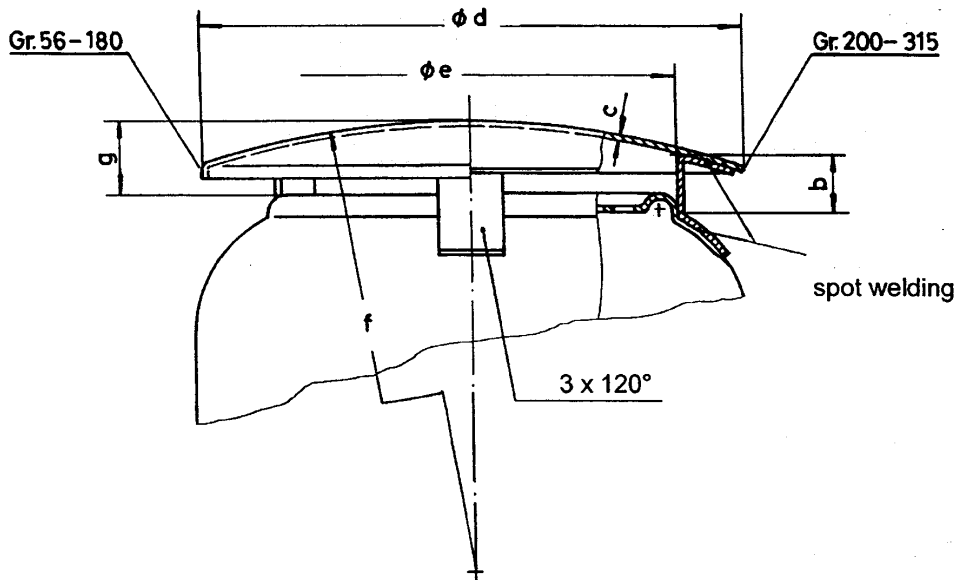

Waaierkappen

IEC Regenafdekkap

Productomschrijving

- Regen afdekkap voor IEC motoren.

Bouwgrootte	B	C	D	E	F	G
56	15	1	107	85	200	16.5
63	15	1	118	93	200	18
71	15	1	133	103	200	18.5
80	15	1	150	120	265	18
90	20	1	170	133	265	24
100	22	1	188	141	265	25
112	25	1.5	210	160	400	31
132	29	1.5	249	200	400	33
160	35	2	300	230	525	41
180	35	2	338	265	525	46
200	40	2	372	290	525	57
225	45	2	424	345	525	60
250	45	2	460	380	700	62
280	50	2	510	430	700	68.5
315	55	2	570	490	700	75

Levertijd

- Standaard voorraad magazijn.

Datum opmaak : 10-10-04

Blad 1/1
Bladzijde 60.70.03