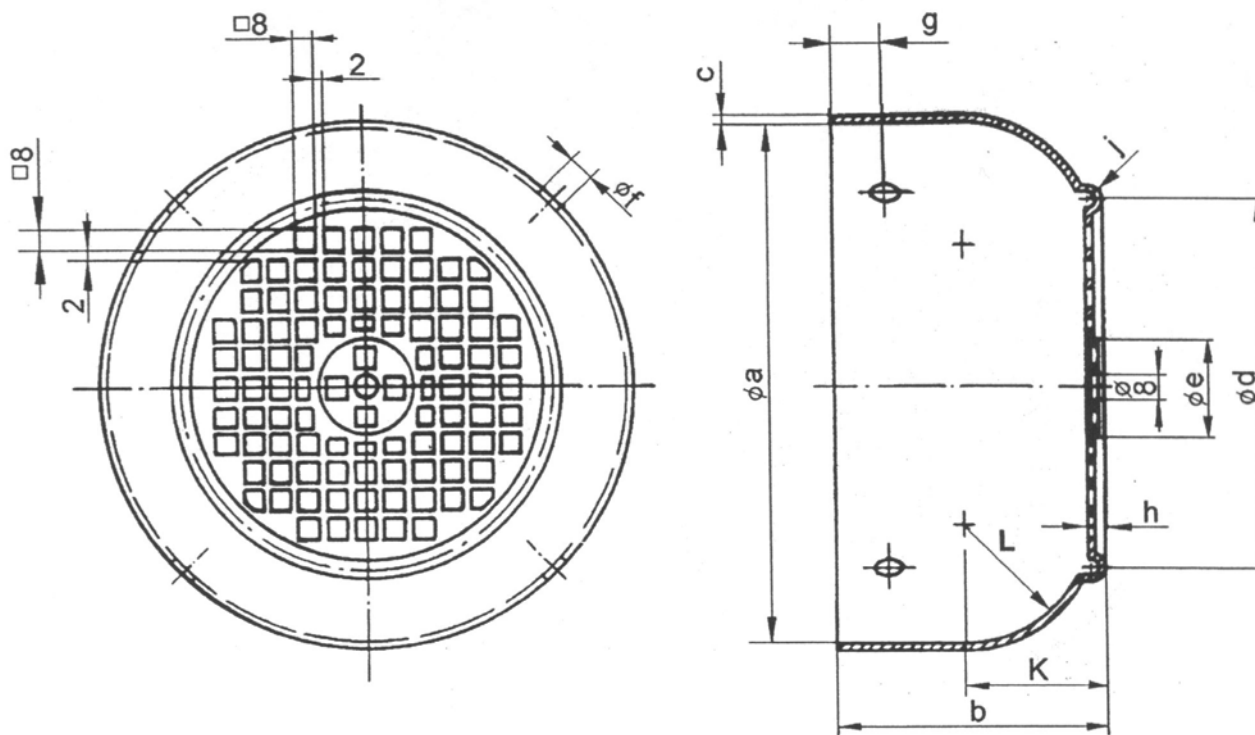

Waaierkappen

IEC Waaierkappen

BG	A	B	C	D	E	F	G	H	J	K	L	Luchtdoorgang
56	108,5	53,5	1,5	78	14	4,8	10	1,5	3,5	29	28	21,6 cm ²
63	121	61	1,5	85	17	4,8	14	1,5	4	32	31	26,4 cm ²
71	136	70,5	1,5	95	18	5,8	10	1,5	4	35,5	35	34,0 cm ²
80	154	75	1,5	112	25	5,8	14	1,5	4	39,5	40	45,3 cm ²
90	174	86	1,5	125	30	5,8	16	1,5	4	45	46,5	57,4 cm ²
100	192	95	1,5	133	34	5,8	18	1,5	4	49,3	47,7	70,2 cm ²
112	216	99	1,5	152	34	5,8	16	1,5	4	54	55	93,3 cm ²
132	255	117	1,5	173	42	5,8	23	1,5	4	64	64	110,0 cm ²
160	307	136	1,5	2,5	46	6,8	25	2	4	69,5	65	152,2 cm ²
180	345	155	1,5	218	52	6,8	35	2	4	71	65	181,0 cm ²
200	382	178	1,5	250	69	6,8	38	2	4	72	66	241,0 cm ²
225	430	192	1,5	263	69	6,8	42	3	4	96	90	241,0 cm ²
250	477	220	1,5	297	85	8,8	46	3,5	5	95	90	325,0 cm ²
280	533	238,5	1,5	320	95	8,8	50	3,5	5	113	108	360,0 cm ²
315	597	257	1,5	340	100	8,8	50	3,5	5	135	130	410, cm ²