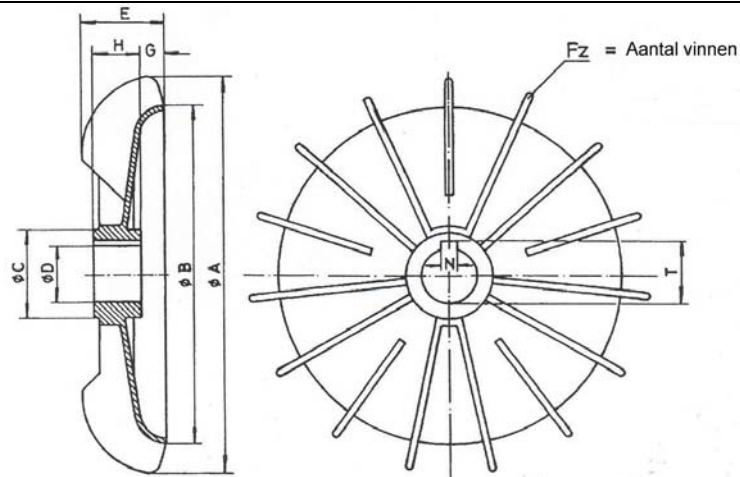

# ALU Ventilator

**Productomschrijving**

- Aluminium Ventilator met en zonder spiegleuf.

**Technische Details**

- Vanaf BG 160 zonder spiegleuf.

Bouw grootte	A Ø	BØ	CØ	DØ	E	G	H	N	T	D/1 Ruwe afmeting	Fz
80	143	118	30	19H7	36	8	22	6	21,7	16,8	12
90	149	119	34	25H7	41,5	11,5	26	6	27,7	24	12
100	185	152	50	30H7	43	16	25	6	32,7	27	12
112	209	170	40	28H7	52,3	16	28	6	31,7	28	12
132	245	200	53	40H7	55	18	32	8	42,9	36,5	14
160	295	240	60	45H7	58	17,5	34	8	48,5	43,5	16
180	334	282	70	50H7	67	20	38	10	53,5	48	15
200	372	310	90	60H7	75	22	47	10	63,6	40	15
200	372	210	90	65H7	75	22	47	10	68,5	40	15
225	411	349	90	60H7	78	32	47	18	64,6	10/55	15
225	411	349	90	65H7	78	32	47	18	69,2	10/55	15
250	460	390	95	70H7	85	27	53	18	74,1	10/54/68	15
280	514	443	120	80H7	104	25	58	12	83,2	10/50	16
280	514	443	120	85H7	104	32	50	12	88,2	10/50	16
315	596	516	114	90H7	118	55	60	12	93,5	10/55	16

**Levertijd**

- Diverse afmetingen voorraad magazijn.

Datum opmaak : 1-04-04

Blad 1/1  
Bladzijde 60.40.05