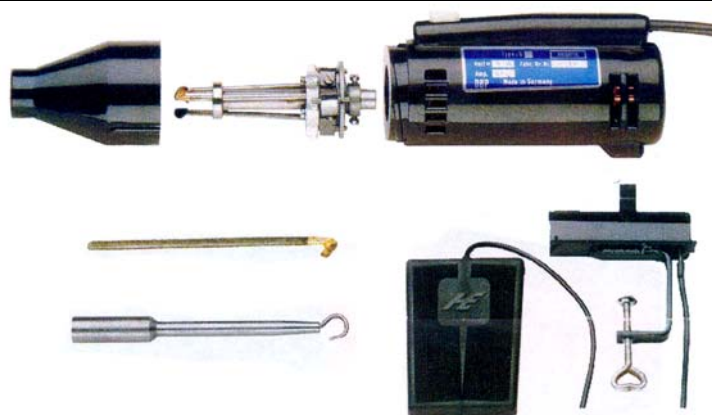

# Afstripmachine Abisofix

**Productomschrijving**

- Afstripmachine (voorzien van regelbare transformator), voor het verwijderen van isolatie van zowel lakdraad en omponnen draad.
- In tegenstelling tot de Isol-ex heeft men een uitgebreide range van mogelijkheden met betrekking tot de messenkoppen

**Omschrijving**

- Eenvoudige bediening.
- Vervangbare hardstalen messen
- Messenkop 1 : Ø 0.2-0.8 mm
- Messenkop 2 : Ø 0.6-2.0 mm
- Messenkop 3 : Ø 1.2-4.5 mm
- Kop ook in twister uitvoering leverbaar voor het twisten van litze / draad.

**Specificatie machine**

- Gewicht 450 gram
- Lengte 175 mm
- Voeding (trafo) 230V/50 Hz.

**Levertijd**

- Ca 2-3 weken.

Datum opmaak : 7-07-04

Blad

1/1

Bladzijde